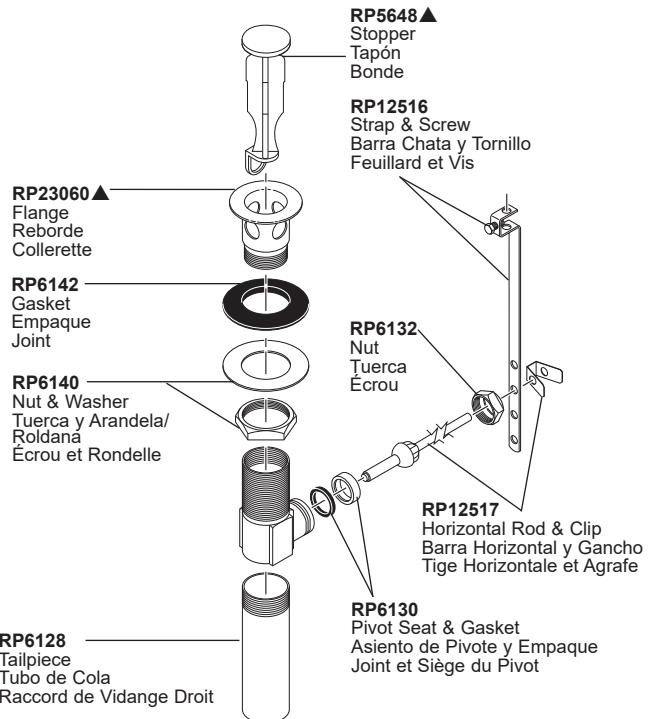

RP90846
 Bonnet Nut
 Tuerca del
 Bonete
 Chapeaux Fileté

RP50265
 Valve Assembly
 Ensamble de la válvula
 Soupape

RP90071▲
 Lift Rod & Slider
 Barrita de levante y deslizador
 Tirette et coulisseau

RP90847▲
 Swivel Aerator Assembly
 Aereador
 Aérateur

RP26533▲
 Metal Pop-Up Assembly Less Lift Rod
 Ensamble de Metal del Desagüe Automático Menos la Barra de Alzar
 Renvoi Mécanique en Métal Sans la Tige de Manoeuvre

RP5648▲
 Stopper
 Tapón
 Bonde

RP12516
 Strap & Screw
 Barra Chata y Tornillo
 Feuillard et Vis

RP23060▲
 Flange
 Reborde
 Collerette

RP6142
 Gasket
 Empaque
 Joint

RP6140
 Nut & Washer
 Tuerca y Arandela/
 Roldana
 Ecrou et Rondelle

RP6132
 Nut
 Tuerca
 Ecrou

RP12517
 Horizontal Rod & Clip
 Barra Horizontal y Gancho
 Tige Horizontale et Agrafe

RP6128
 Tailpiece
 Tubo de Cola
 Raccord de Vidange Droit

RP6130
 Pivot Seat & Gasket
 Asiento de Pivote y Empaque
 Joint et Siège du Pivote

RP50873
 Mounting Hardware
 Herraje de instalación
 Pièces de montage