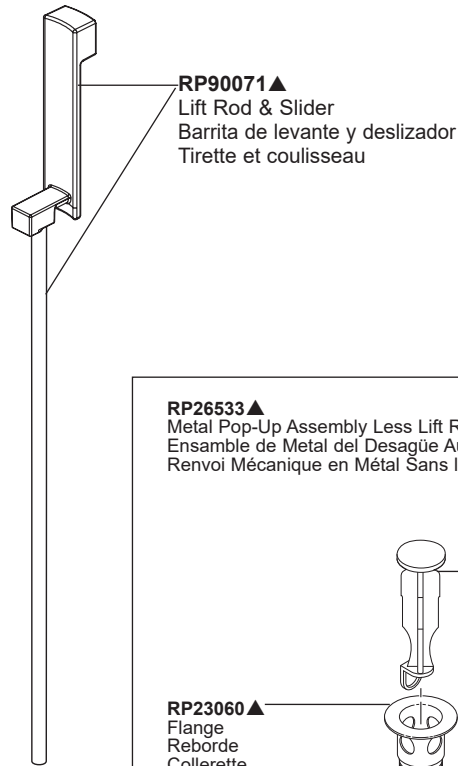

Models / Modelos / Modèles
68106▲

▲Specify Finish
 Especificque el Acabado
 Précisez le Fini

RP101565▲
 Handle, Button & Screw
 Manija, Botón y Tornillo
 Manette, Bouton et Vis

RP90521▲
 Cap
 Casquillo
 Embase

RP90846
 Bonnet Nut
 Tuerca del
 Bonete
 Chapeaux Fileté

RP50265
 Valve Assembly
 Ensamble de la válvula
 Soupape

RP90071▲
 Lift Rod & Slider
 Barrita de levante y deslizador
 Tirette et coulisseau

RP90847▲
 Swivel Aerator Assembly
 Aereador
 Aérateur

RP26533▲
 Metal Pop-Up Assembly Less Lift Rod
 Ensamble de Metal del Desagüe Automático Menos la Barra de Alzar
 Renvoi Mécanique en Métal Sans la Tige de Manoeuvre

RP5648▲
 Stopper
 Tapón
 Bonde

RP12516
 Strap & Screw
 Barra Chata y Tornillo
 Feuillard et Vis

RP23060▲
 Flange
 Reborde
 Collerette

RP6142
 Gasket
 Empaque
 Joint

RP6140
 Nut & Washer
 Tuerca y Arandela/
 Roldana
 Ecrou et Rondelle

RP6132
 Nut
 Tuerca
 Ecrou

RP12517
 Horizontal Rod & Clip
 Barra Horizontal y Gancho
 Tige Horizontale et Agrafe